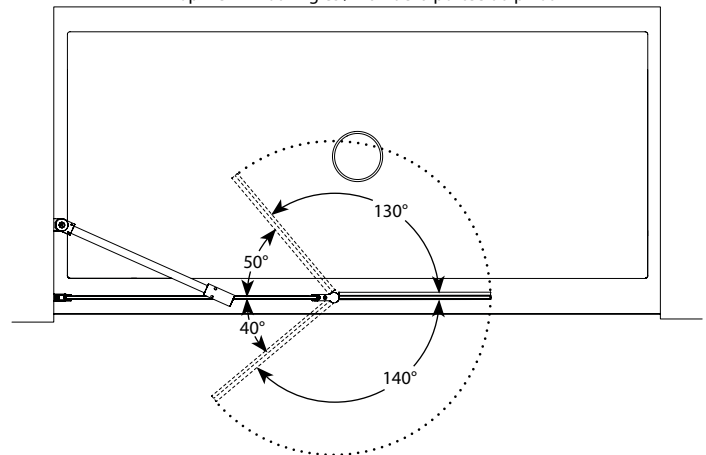

- ◆ Left or right opening  
*Ouverte à gauche ou à droite*
- ◆ Tempered glass  
*Verre trempé*
- ◆ Glass thickness : Clear 1/4" (6-mm)  
*Épaisseur du verre : Clair 1/4" (6-mm)*
- ◆ 40-Degree outward and 50-degree inward opening  
*Ouverture de 40 degrés ver l'extérieur et de 50 degrés vers l'intérieur*
- ◆ 10-year limited warranty  
*Garantie limitée de 10 ans*
- ◆ Easy to install ([see Instruction Manual](#))  
*Facile à installer ([Voir le manuel d'instruction](#))*

Minimum clearances required for glass panels sitting on a base threshold:  
 1/2" from the center of the glass panel to BOTH the exterior and interior sides

*Espace libre minimum requis pour les panneaux de verre sur le seuil de la base:  
 1/2" du centre du panneau de verre jusqu'à la limite intérieure ET extérieure de la base*

Top View / Plan

Top View Pivot Angles / Plan de la portée du pivot

Model / Modèle	Width / Largeur (A)	Height / Hauteur (B)	Height to top support bar / Hauteur jusqu'à la barre de support (C)	Shield panel / Panneau d'écran de douche (D)	Fixed panel / Panneau fixe (E)	Base
ESS24	42 7/8" to/à 43 1/2" 1089mm to/à 1105mm	75" 1905mm	76 1/2" 1943mm	15" x 74 1/4" 381mm x 1886mm	25" x 75" 635mm x 1905mm	Fits any base 48 and larger. Compatible avec toutes les base 48" et plus.