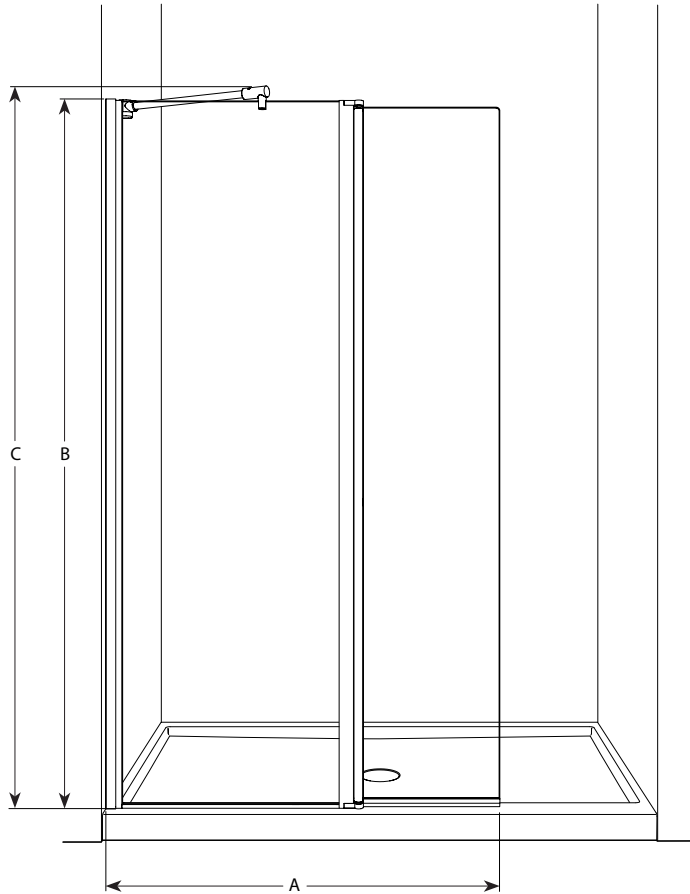

**Siena Shower Shield / Siena écran de douche** | Shower / Douche

Pivot shield with fixed panel / Écran de douche pivotant avec panneau fixe

Model shown / Modèle présenté : ESS24-11-40

**FEATURES / CARACTÉRISTIQUES :**

- ◆ Left or right opening  
*Ouverte à gauche ou à droite*
- ◆ Tempered glass  
*Verre trempé*
- ◆ Glass thickness : Clear 1/4" (6-mm)  
*Épaisseur du verre : Clair 1/4" (6-mm)*
- ◆ 40-Degree outward and 50-degree inward opening  
*Ouverture de 40 degrés ver l'extérieur et de 50 degrés vers l'intérieur*
- ◆ 10-year limited warranty  
*Garantie limitée de 10 ans*
- ◆ Easy to install ([see Instruction Manual](#))  
*Facile à installer ([Voir le manuel d'instruction](#))*

Minimum clearances required for glass panels sitting on a base threshold:  
 1/2" from the center of the glass panel to BOTH the exterior and interior sides

*Espace libre minimum requis pour les panneaux de verre sur le seuil de la base:  
 1/2" du centre du panneau de verre jusqu'à la limite intérieure ET extérieure de la base*

Top View / Plan

Top View Pivot Angles / Plan de la portée du pivot

Model / Modèle	Width / Largeur (A)	Height / Hauteur (B)	Height to top support bar / Hauteur jusqu'à la barre de support (C)	Shield panel / Panneau d'écran de douche (D)	Fixed panel / Panneau fixe (E)	Base
ESS24	42 7/8" to/à 43 1/2" 1089mm to/à 1105mm	75" 1905mm	76 1/2" 1943mm	15" x 74 1/4" 381mm x 1886mm	25" x 75" 635mm x 1905mm	Fits any base 48 and larger. Compatible avec toutes les base 48" et plus.