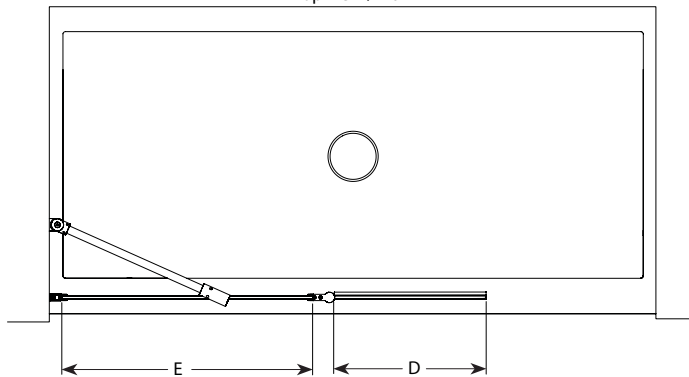

- ◆ Left or right opening  
*Ouverte à gauche ou à droite*
- ◆ Tempered glass  
*Verre trempé*
- ◆ Glass thickness : Clear 1/4" (6-mm)  
*Épaisseur du verre : Clair 1/4" (6-mm)*
- ◆ 40-Degree outward and 50-degree inward opening  
*Ouverture de 40 degrés ver l'extérieur et de 50 degrés vers l'intérieur*
- ◆ 10-year limited warranty  
*Garantie limitée de 10 ans*
- ◆ Easy to install ([see Instruction Manual](#))  
*Facile à installer ([Voir le manuel d'instruction](#))*

Minimum clearances required for glass panels sitting on a base threshold:  
 1/2" from the center of the glass panel to BOTH the exterior and interior sides

*Espace libre minimum requis pour les panneaux de verre sur le seuil de la base:  
 1/2" du centre du panneau de verre jusqu'à la limite intérieure ET extérieure de la base*

Top View / Plan

Top View Pivot Angles / Plan de la portée du pivot

Model / Modèle	Width / Largeur (A)	Height / Hauteur (B)	Height to top support bar / Hauteur jusqu'à la barre de support (C)	Shield panel / Panneau d'écran de douche (D)	Fixed panel / Panneau fixe (E)	Base
ESS24	42 7/8" to/à 43 1/2" 1089mm to/à 1105mm	75" 1905mm	76 1/2" 1943mm	15" x 74 1/4" 381mm x 1886mm	25" x 75" 635mm x 1905mm	Fits any base 48 and larger. Compatible avec toutes les base 48" et plus.