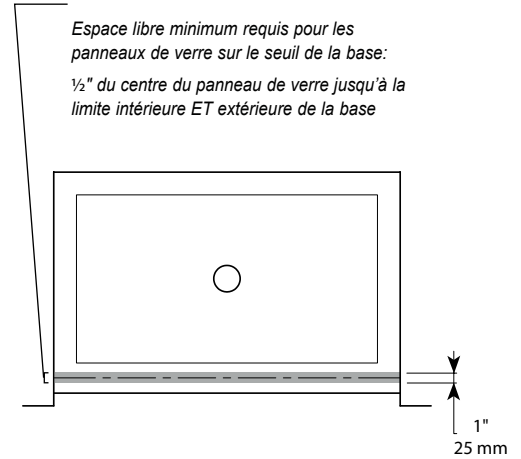

- ◆ Left or right opening  
*Ouverte à gauche ou à droite*
- ◆ Tempered glass  
*Verre trempé*
- ◆ Glass thickness : Clear 1/4" (6-mm)  
*Épaisseur du verre : Clair 1/4" (6-mm)*
- ◆ 40-Degree outward and 50-degree inward opening  
*Ouverture de 40 degrés ver l'extérieur et de 50 degrés vers l'intérieur*
- ◆ 10-year limited warranty  
*Garantie limitée de 10 ans*
- ◆ Easy to install ([see Instruction Manual](#))  
*Facile à installer ([Voir le manuel d'instruction](#))*

Minimum clearances required for glass panels sitting on a base threshold:  
 1/2" from the center of the glass panel to BOTH the exterior and interior sides

*Espace libre minimum requis pour les panneaux de verre sur le seuil de la base:  
 1/2" du centre du panneau de verre jusqu'à la limite intérieure ET extérieure de la base*

Top View / Plan

Top View Pivot Angles / Plan de la portée du pivot

Model / Modèle	Width / Largeur (A)	Height / Hauteur (B)	Height to top support bar / Hauteur jusqu'à la barre de support (C)	Shield panel / Panneau d'écran de douche (D)	Fixed panel / Panneau fixe (E)	Base
ESS24	42 7/8" to/à 43 1/2" 1089mm to/à 1105mm	75" 1905mm	76 1/2" 1943mm	15" x 74 1/4" 381mm x 1886mm	25" x 75" 635mm x 1905mm	Fits any base 48 and larger. Compatible avec toutes les base 48" et plus.