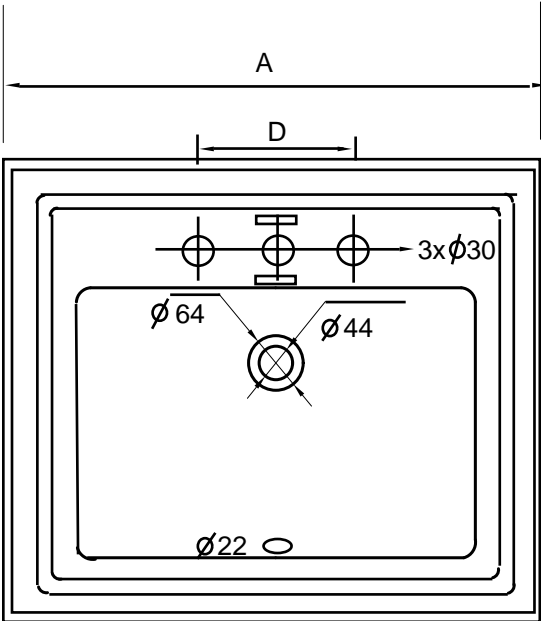

TP40E

	inch	mm
A	22.2	565
B	18.1	460
C	7.5	190
D	4	102