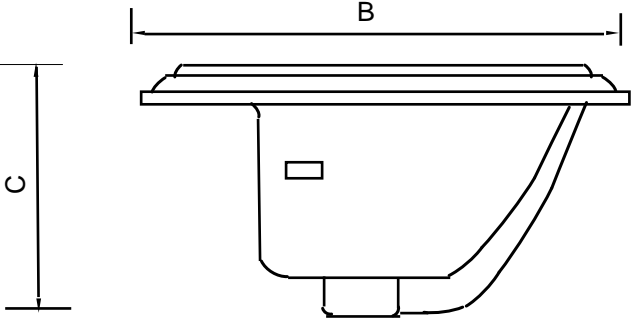

TP40E

	inch	mm
A	22.2	565
B	18.1	460
C	7.5	190
D	4	102