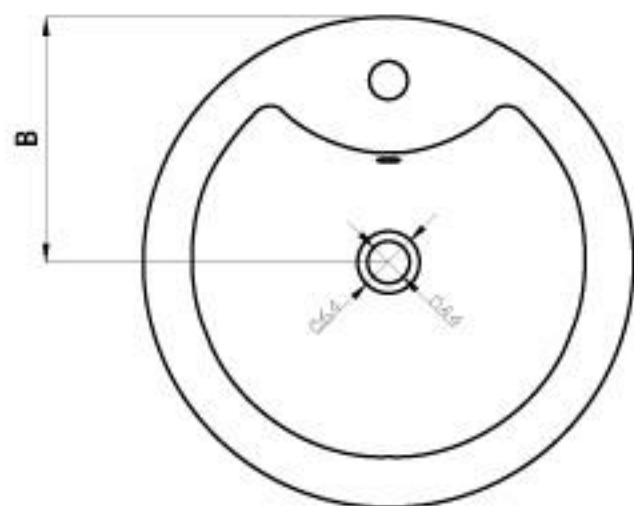

YP1818T

	inch	mm
A	17.5	445
B	9.1	230
C	7.9	200