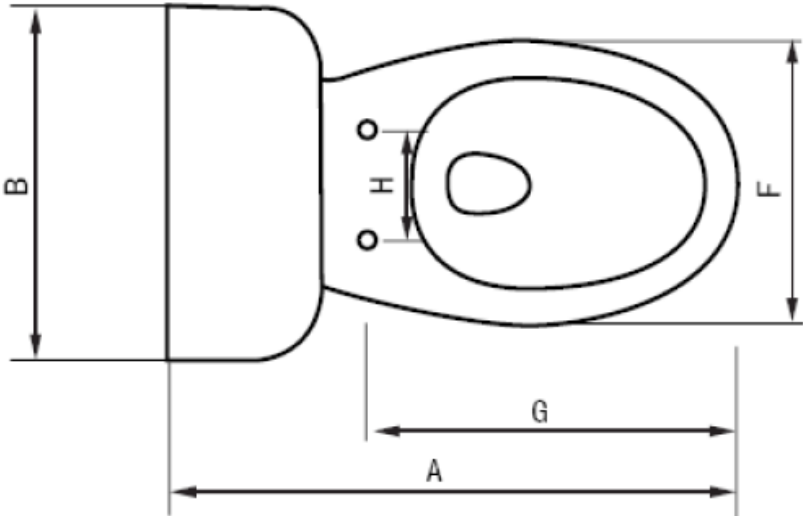

Z59E16/S19306

	inch	mm
A	30.7	780
B	18.6	472
C	31.3	795
D	12.0	305
E	16.8	420
F	14.4	365
G	18.5	470
H	5.5	140