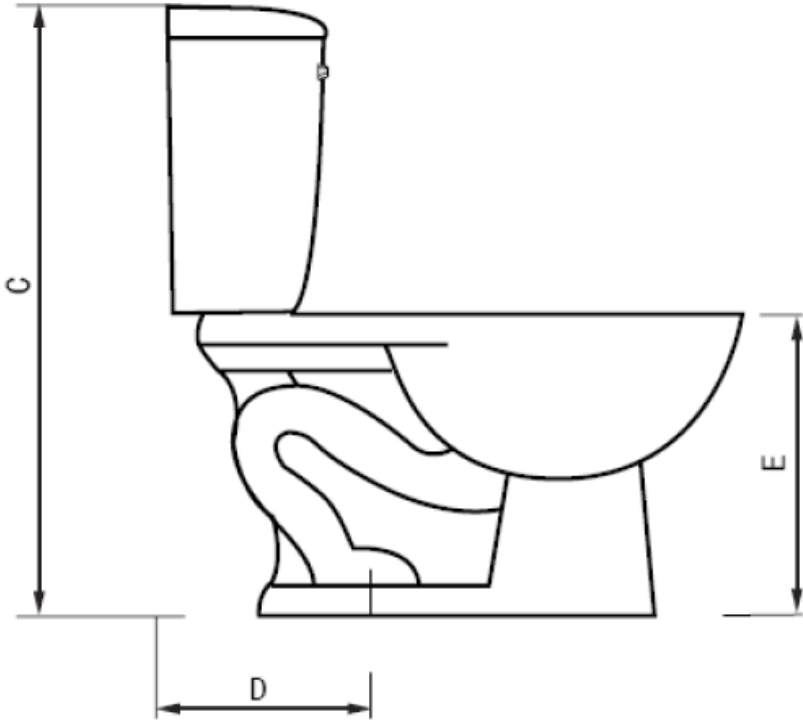

Z59E16/S19306

	inch	mm
A	30.7	780
B	18.6	472
C	31.3	795
D	12.0	305
E	16.8	420
F	14.4	365
G	18.5	470
H	5.5	140